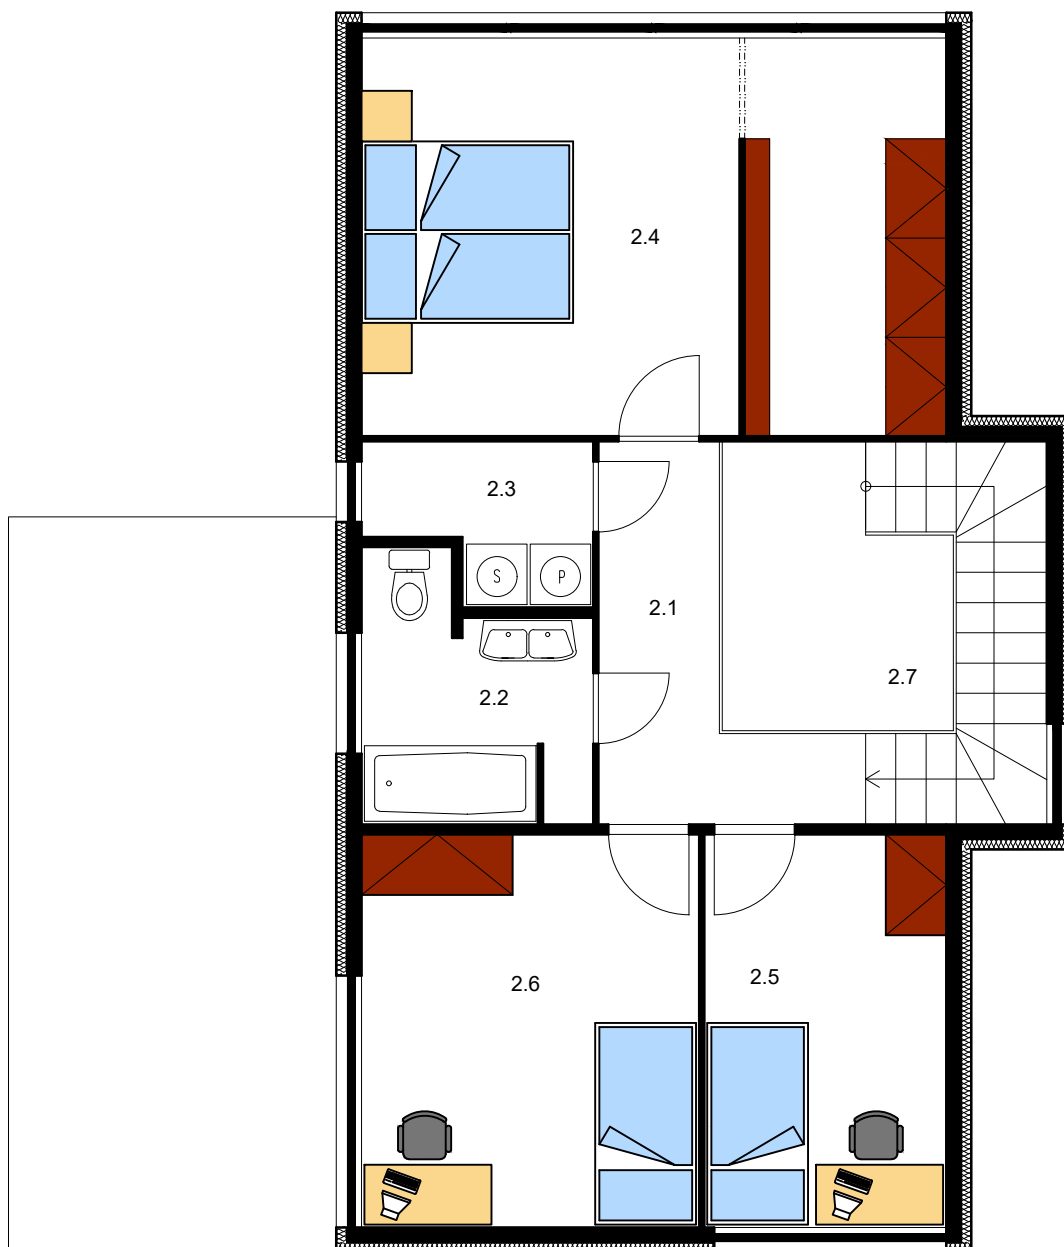

PŮDORYS 2.NP

LEGENDA MÍSTNOSTÍ

OZNAČENÍ	ÚČEL MÍSTNOSTI	PLOCHA m ²
2.1	Chodba	6,56
2.2	Koupelna + WC	5,81
2.3	Prádelna	3,80
2.4	Ložnice	21,95
2.5	Pokoj	10,10
2.6	Pokoj	11,34
2.7	Schodiště	6,48